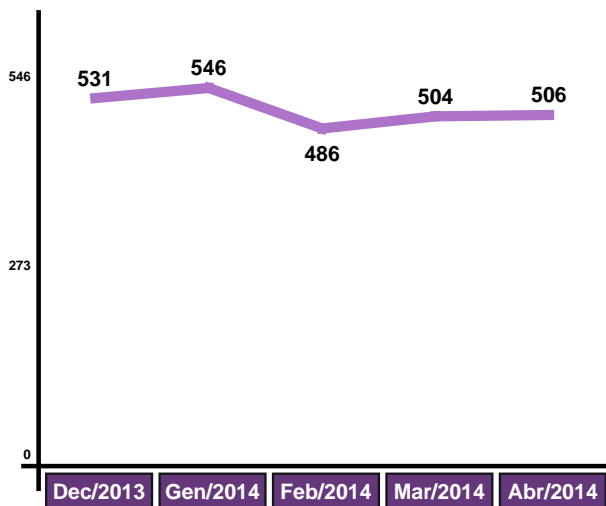

Evolució visites

Evolució usuaris

Usuaris/es

Usuaris/es nous/es mes		Usuaris/es 2014	Total usuaris/es acumulats en anys anteriors	Mitjana d'edat		Tipus d'usuari			Usuaris/es amb/sense cotxe	
♂	♀			♂	♀	Conductor	Passatger	Conductor + Passatger	🚗	🚚
2	5	21	443	38,9	36,8	21,0%	12,4%	66,7%	63,8%	36,2%

Trajectes

	Viatges donats d'alta al mes	Viatges 2014	Des de l'inici del servei						
			Tipus de trajecte					Freqüència	
			Treball	Estudis	Oci	Ocasional	Altres	Periòdic	Esporàdic
Consell Insular	4	16	79,0%	10,9%	0,7%	7,5%	1,9%	91,8%	8,2%
General	291	1029	32,0%	7,3%	2,6%	51,4%	6,7%	46,1%	53,9%