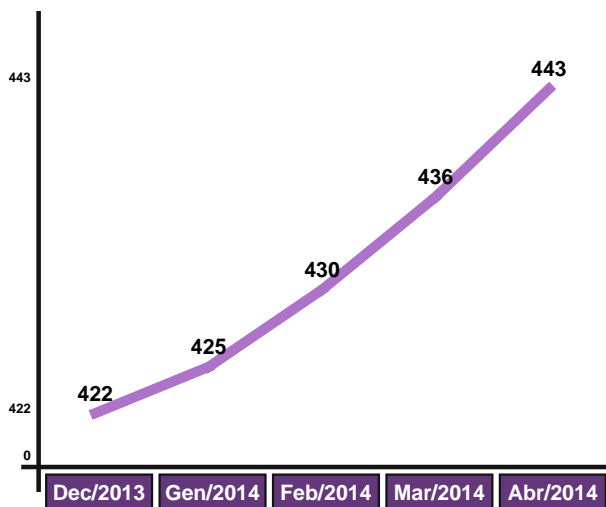

Evolució visites

Evolució usuaris

Usuaris/es

Usuaris/es nous/es mes		Usuaris/es 2014	Total usuaris/es acumulats en anys anteriors	Mitjana d'edat		Tipus d'usuari			Usuaris/es amb/sense cotxe	
♂	♀			♂	♀	Conductor	Passatger	Conductor + Passatger	🚗	🚚
2	5	21	443	38,9	36,8	21,0%	12,4%	66,7%	63,8%	36,2%

Trajectes

	Viatges donats d'alta al mes	Viatges 2014	Des de l'inici del servei						
			Tipus de trajecte					Freqüència	
			Treball	Estudis	Oci	Ocasional	Altres	Periòdic	Esporàdic
Consell Insular	4	16	79,0%	10,9%	0,7%	7,5%	1,9%	91,8%	8,2%
General	291	1029	32,0%	7,3%	2,6%	51,4%	6,7%	46,1%	53,9%