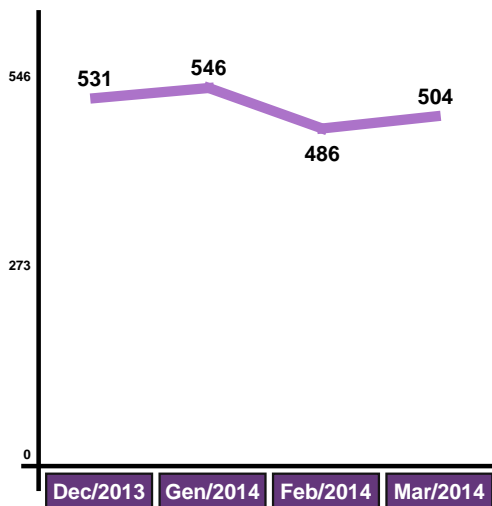

Evolució visites

Evolució usuaris

Usuaris/es

Usuaris/es nous/es mes		Usuaris/es 2014	Total usuaris/es acumulats en anys anteriors	Mitjana d'edat		Tipus d'usuari			Usuaris/es amb/sense cotxe	
♂	♀			♂	♀	Conductor	Passatger	Conductor + Passatger	🚗	🚚
4	2	14	436	38,9	36,8	21,0%	12,4%	66,7%	63,7%	36,3%

Trajectes

	Viatges donats d'alta al mes	Viatges 2014	Des de l'inici del servei						
			Tipus de trajecte					Freqüència	
			Treball	Estudis	Oci	Ocasional	Altres	Periòdic	Esporàdic
Consell Insular	3	12	79,0%	10,9%	0,7%	7,5%	1,9%	91,8%	8,2%
General	259	738	32,0%	7,4%	2,5%	51,4%	6,7%	46,0%	54,0%