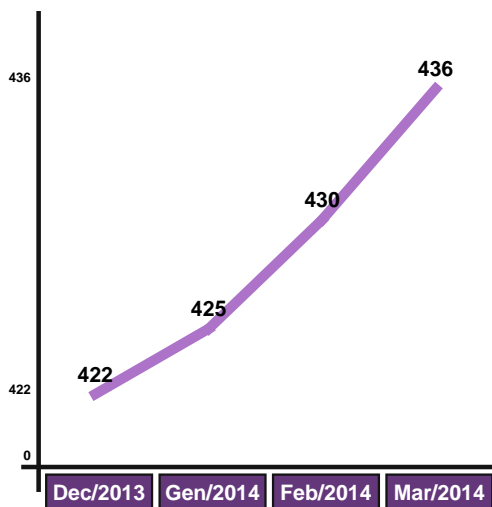

Evolució visites

Evolució usuaris

Usuaris/es

Usuaris/es nous/es mes		Usuaris/es 2014	Total usuaris/es acumulats en anys anteriors	Mitjana d'edat		Tipus d'usuari			Usuaris/es amb/sense cotxe	
♂	♀			♂	♀	Conductor	Passatger	Conductor + Passatger	🚗	🚚
4	2	14	436	38,9	36,8	21,0%	12,4%	66,7%	63,7%	36,3%

Trajectes

	Viatges donats d'alta al mes	Viatges 2014	Des de l'inici del servei						
			Tipus de trajecte					Freqüència	
			Treball	Estudis	Oci	Ocasional	Altres	Periòdic	Esporàdic
Consell Insular	3	12	79,0%	10,9%	0,7%	7,5%	1,9%	91,8%	8,2%
General	259	738	32,0%	7,4%	2,5%	51,4%	6,7%	46,0%	54,0%