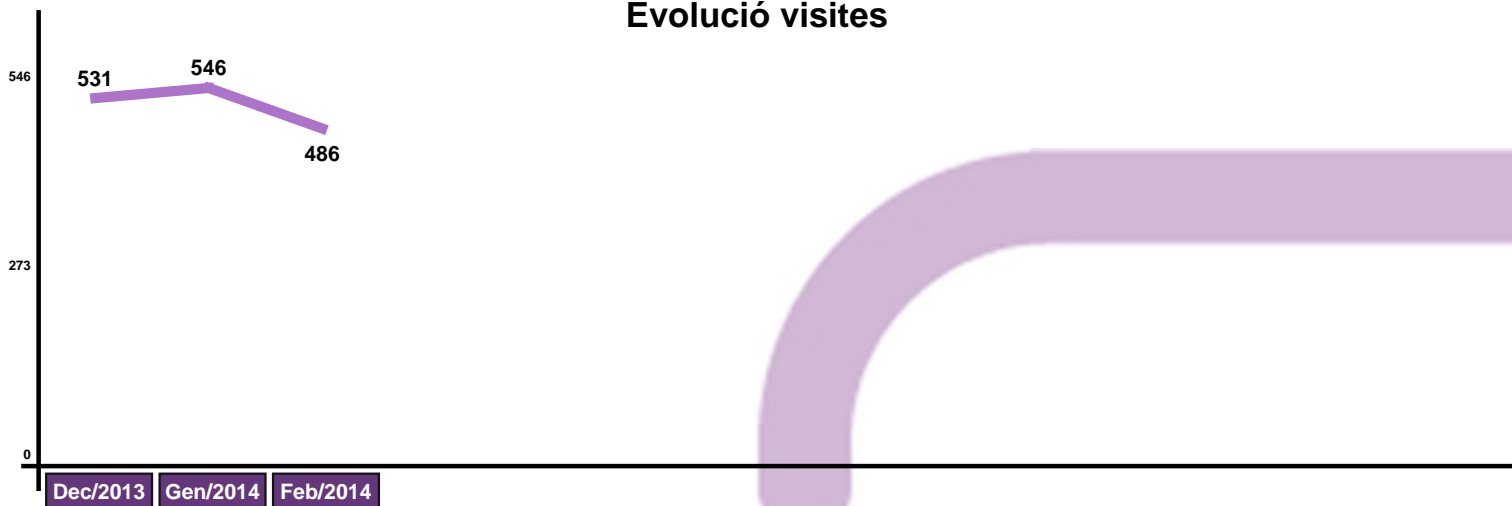

Evolució visites

Evolució usuaris

Usuaris/es

| Usuaris/es nous/es mes | | Usuaris/es 2014 | Total usuaris/es acumulats en anys anteriors | Mitjana d'edat | | Tipus d'usuari | | | Usuaris/es amb/sense cotxe | |
|------------------------|---|-----------------|--|----------------|------|----------------|-----------|-----------------------|----------------------------|-------|
| ♂ | ♀ | | | ♂ | ♀ | Conductor | Passatger | Conductor + Passatger | 🚗 | 🚚 |
| 3 | 2 | 8 | 430 | 38,9 | 36,8 | 21,2% | 11,7% | 67,0% | 63,8% | 36,2% |